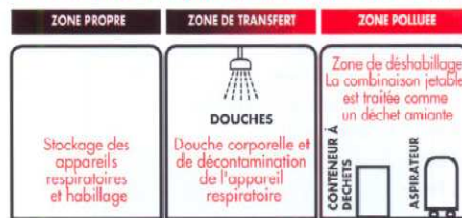

SAS À 3 COMPARTIMENTS (uniquement en cas de locaux exigus)