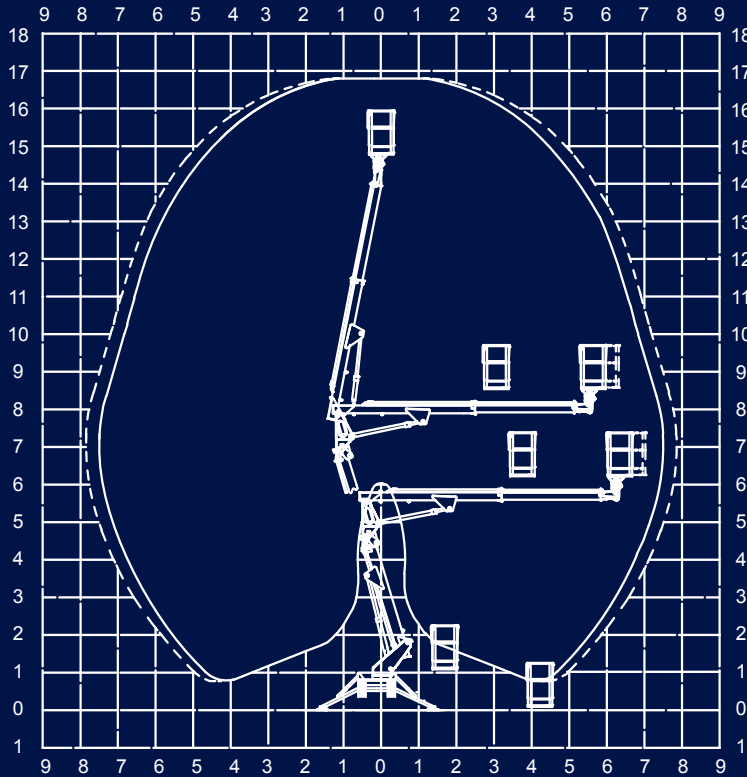

MULTITEL

SMX170

Hauteur de travail env.	Max working height	Maximale Arbeitshöhe	Altezza max di lavoro	16,85 m
Hauteur plancher nacelle env.	Maximum platform height	Maximale Plattformhöhe	Altezza piano calpestio cestello	14,85 m
Déport maxi de travail env.	Max working outreach	Maximale seitliche Reichweite	Sbraccio max di lavoro	7,50/7,85 m
Rotation de la tourelle	Turret rotation	Schwenkbereich	Rotazione torretta	360°
Rotation de la nacelle	Cage rotation	Hydraulische Korbdrehung	Rotazione idraulica del cestello	60°+ 60°
Sortie télescopique des bras.env	Boom telescopic amplitude	Teleskopausschub	Escursione telescopica dei bracci	2,36 + 2,51 m
Dimensions maxi nacelle	Max cage dimensions	Max Arbeitskorbabmessungen	Dimensioni max del cestello	1,40x0,70x1,10 m
Charge utile en nacelle	Safe working load on cage	Tragfähigkeit	Portata cestello	200 kg
Moteur thermique	Engine	Thermomotor	Motore termico	Honda iGX 440 - 9,5kW / 3050 rpm Kubota Z 602 - 10,9kW / 3200 rpm
Moteur électrique	Electric motor	E-Motor	Motore elettrico	2,2kW / 230V / 50Hz / 1500 rpm
Vitesse max de translation	Max translation speed	Max. Fahrgeschwindigkeit	Velocità max traslazione	1,4 km/h
Pente franchissable maxi	Max surmountable slope	Steigfähigkeit	Pendenza max superabile	14° / 25%
Poids total	Overall weight	Gesamtgewicht	Peso totale	2100 kg