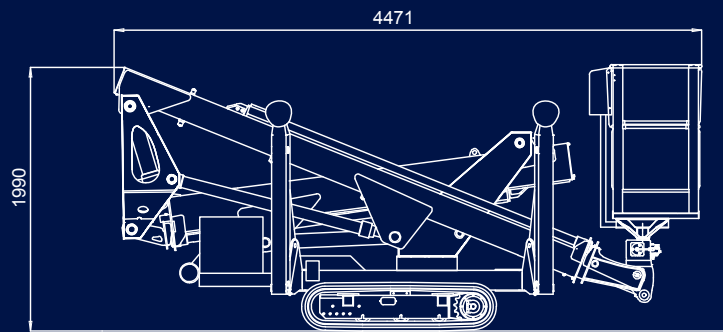

Et. 03/2009 Sous réserve de modification • Soggetto a modifiche senza preavviso • Subject to change without notice • Technische Änderungen vorbehalten!

SMX170

MULTITEL

MULTITEL PAGLIERO S.P.A.
Strada Statale, 114
12030 MANTA (CN) - ITALY
Tel. +39 0175 255211
Fax +39 0175 255255
info@multitelgroup.com
www.multitelgroup.com

Filiali
Corso Piemonte, 54
10099 S. MAURO T.S.E (TO)
Tel. +39 011 2236792
Fax +39 011 2236761

Via dell'Offelera, 106
20047 BRUGHERIO (MI)
Tel. +39 039 883393/4
Fax +39 039 2872140

Export sales
Jerry W. Kist
107, rue Ten Eycken
4850 PLOMBIERES - BELGIUM
Tel. +32 47 755 56 67
Fax +32 87 78 41 48
j.kist@pagliero.com

MULTITEL INTERNATIONAL SAS
87, rue du Morellon
38070 ST. QUENTIN FALLAVIER - FRANCE
Tel. +33 (0)4 74 94 63 19
Fax +33 (0)4 74 94 46 97
info@multitelinternational.com