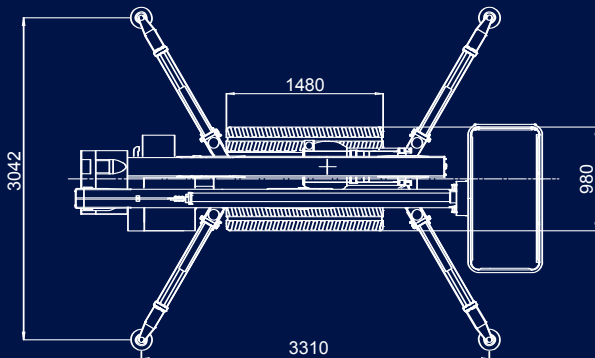

MULTITEL

SMX170

Hauteur de travail env.	Max working height	Maximale Arbeitshöhe	Altezza max di lavoro	16,85 m
Hauteur plancher nacelle env.	Maximum platform height	Maximale Plattformhöhe	Altezza piano calpestio cestello	14,85 m
Déport maxi de travail env.	Max working outreach	Maximale seitliche Reichweite	Sbraccio max di lavoro	7,50/7,85 m
Rotation de la tourelle	Turret rotation	Schwenkbereich	Rotazione torretta	360°
Rotation de la nacelle	Cage rotation	Hydraulische Korbdrehung	Rotazione idraulica del cestello	60°+ 60°
Sortie télescopique des bras.env	Boom telescopic amplitude	Teleskopausschub	Escursione telescopica dei bracci	2,36 + 2,51 m
Dimensions maxi nacelle	Max cage dimensions	Max Arbeitskorbabmessungen	Dimensioni max del cestello	1,40x0,70x1,10 m
Charge utile en nacelle	Safe working load on cage	Tragfähigkeit	Portata cestello	200 kg
Moteur thermique	Engine	Thermomotor	Motore termico	Honda iGX 440 - 9,5kW / 3050 rpm Kubota Z 602 - 10,9kW / 3200 rpm
Moteur électrique	Electric motor	E-Motor	Motore elettrico	2,2kW / 230V / 50Hz / 1500 rpm
Vitesse max de translation	Max translation speed	Max. Fahrgeschwindigkeit	Velocità max traslazione	1,4 km/h
Pente franchissable maxi	Max surmountable slope	Steigfähigkeit	Pendenza max superabile	14° / 25%
Poids total	Overall weight	Gesamtgewicht	Peso totale	2100 kg

Et. 03/2009 Sous réserve de modification • Soggetto a modifiche senza preavviso • Subject to change without notice • Technische Änderungen vorbehalten!

SMX170

MULTITEL

MULTITEL PAGLIERO S.P.A.
 Strada Statale, 114
 12030 MANTA (CN) - ITALY
 Tel. +39 0175 255211
 Fax +39 0175 255255
 info@multitelgroup.com
 www.multitelgroup.com