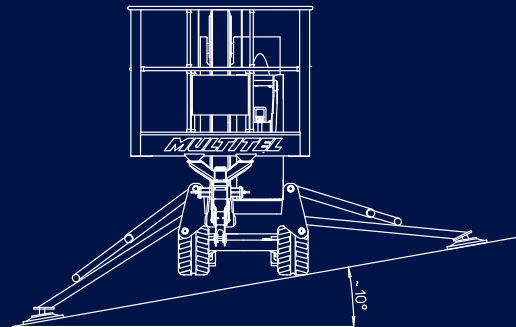

MULTITEL

MULTITEL PAGLIERO S.P.A.
Strada Statale, 114
12030 MANTA (CN) - ITALY
Tel. +39 0175 255211
Fax +39 0175 255255
info@multitelgroup.com
www.multitelgroup.com

Filiali
Corso Piemonte, 54
10099 S. MAURO T.S.E (TO)
Tel. +39 011 2236792
Fax +39 011 2236761

Via dell'Offelera, 106
20047 BRUGHERIO (MI)
Tel. +39 039 883393/4
Fax +39 039 2872140

Export sales
Jerry W. Kist
107, rue Ten Eycken
4850 PLOMBIERES - BELGIUM
Tel. +32 47 755 56 67
Fax +32 87 78 41 48
j.kist@pagliero.com

MULTITEL INTERNATIONAL SAS
87, rue du Morellon
38070 ST. QUENTIN FALLAVIER - FRANCE
Tel. +33 (0)4 74 94 63 19
Fax +33 (0)4 74 94 46 97
info@multitelinternational.com