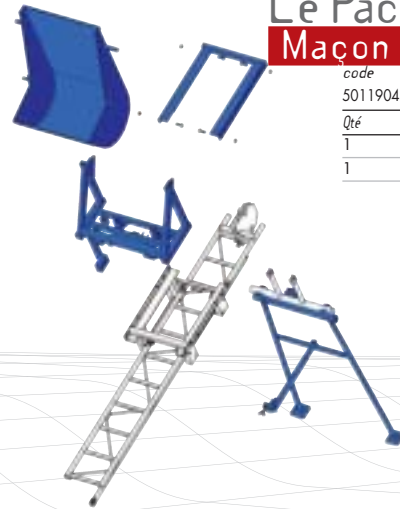

Apache ce

Charge utile 150 Kg
Hauteur maximum 15,00 m

Installation simple et rapide:

Embase avec fin de course bas et treuil intégré.
Poids des mâts (acier) 12 Kg, chariot 13 Kg !!

Nouvelle caisse amovible

Genouillère

Genouillère 0° à 65° avec réglage simple et rapide

Caisse à matériaux

Caisse à matériaux spacieuse, inclinable pour un confort de chargement accru (option).

Le pack MAÇON avec seuil de chargement très bas (40 cm) et déversement haut plus pratique.

499 €HT

code	gencod	pois
5011-903	3534740112060	8,6 Kg

Qté	désignation
1	kit Panier à tuiles
2	positionneur d'inclinaison

Le Pack

Maçon

1 078 €HT

code	gencod	pois
5011904	3534740112077	53,2 Kg

Qté	désignation
1	ensemble benne apache
1	appui tête haut réglable

Le Pack

Etalement

410 €HT

code	gencod	pois
5011905	3534740112084	26,0 Kg

Qté	désignation
1	étau simple
1	appui simple
1	RCM 210 verin amarrage
1	collier orientable RCM 230