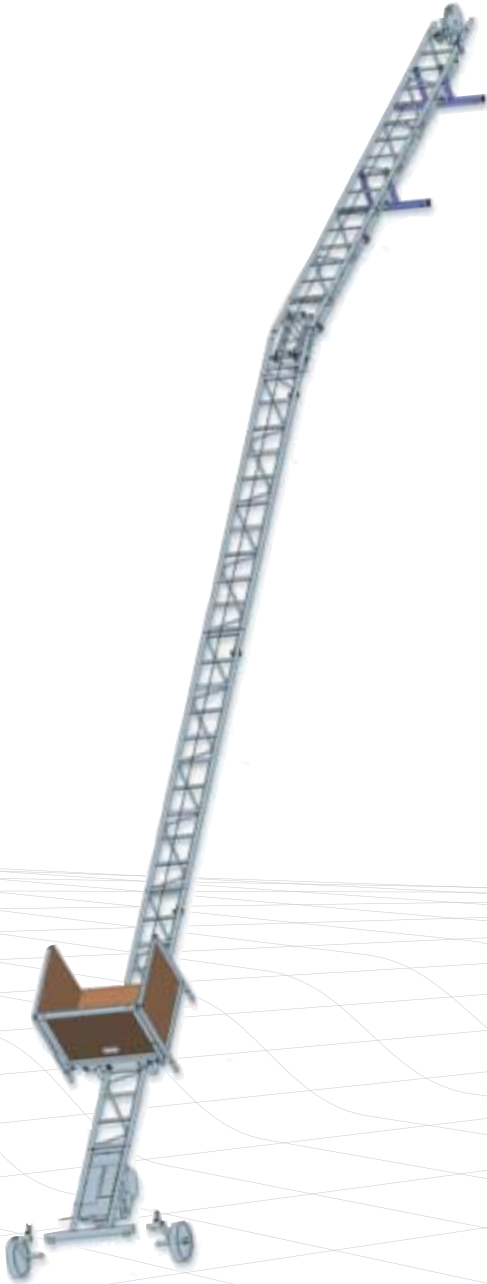

Apache ce

Charge utile 150 Kg
Hauteur maximum 15,00 m

Installation simple et rapide:

Embase avec fin de course bas et treuil intégré.
Poids des mâts (acier) 12 Kg, chariot 13 Kg !!

Nouvelle caisse amovible

spacieuse (P=49, L=67, H=54 cm) et inclinable.

Nouvelle benne béton montée sur un coulisseau innovant pour un seuil de chargement très bas (40 cm).

Moteur plus puissant avec un nouveau carénage, équipé d'un câble de 5 mm et d'un tambour de 120 mm à rainures : meilleur enroulement du câble.

caractéristiques

Angle de travail	45 à 90°	
Vitesse d'élévation	18 m/mn avec 150 Kg	
Treuil	220 V mono, prise 16 A, 2 P+ T	
Télécommande	montée-descente-arrêt d'urgence	Longueur 3 m, IP 65
Câble	32 m - Ø 5 mm	
Fin de course	bas	intégré, débrouable
	Haut	capteur, câble 20 m
Câble d'alimentation (non fourni) :		
< 25 m	3 x 2,5 mm²	

Apache 10m complet

"prêt à l'emploi"

3 312 €HT

avec genouillère 0 à 65°

et 2 côtés de caisse amovibles inclus!!

code	gencod	pois
5011010	3534740112046	121,0 Kg

Qté	désignation
4	échelle 2,00 m
1	échelle 1,00 m
1	pièce tête Apache
1	genouillère
2	appui simple
1	caisse matériaux cherokee/apache
2	côté caisse matériaux
1	chariot apache
3	sachet de 5 goupilles 80466
1	embase treuil apache
2	roue
1	notice