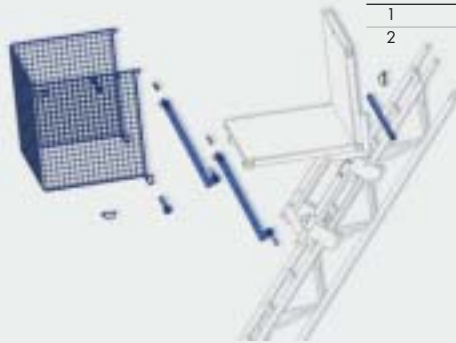

Genouillère

Genouillère 0° à 65° avec réglage simple et rapide

Caisse à matériaux

Caisse à matériaux spacieuse, inclinable pour un confort de chargement accru (option).

Le pack MAÇON avec seuil de chargement très bas (40 cm) et déversement haut plus pratique.

Apache 10m complet

"prêt à l'emploi"

3 312 €HT

avec genouillère 0 à 65°

et 2 côtés de caisse amovibles inclus!!

code	gencod	pois
5011010	3534740112046	121,0 Kg

Qté	désignation
4	échelle 2,00 m
1	échelle 1,00 m
1	pièce tête Apache
1	genouillère
2	appui simple
1	caisse matériaux cherokee/apache
2	côté caisse matériaux
1	chariot apache
3	sachet de 5 goupilles 80466
1	embase treuil apache
2	roue
1	notice

Lestarfs Apache et Packs

Le Pack

Confort+ 5,00 m

426 €HT

code	gencod	pois
5011902	3534740112053	32,0 Kg

Qté	désignation
2	échelle 2,00 m
1	échelle 1,00 m galvanisée
1	sachet de 5 goupilles 80466

Le Pack

Couvreur

499 €HT

code	gencod	pois
5011-903	3534740112060	8,6 Kg

Qté	désignation
1	kit Panier à tuiles
2	positionneur d'inclinaison

Le Pack

Maçon

1 078 €HT

code	gencod	pois
5011904	3534740112077	53,2 Kg

Qté	désignation
1	ensemble benne apache
1	appui tête haut réglable